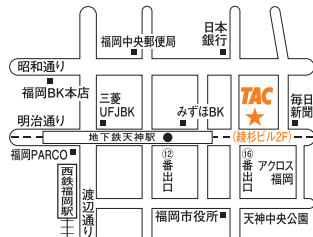

### 八重洲校

〒104-0031 東京都中央区京橋1-12-2  
住友生命八重洲東ビル1F  
☎03(6228)8501(代)

JR東京駅八重洲中央口より徒歩8分 日本橋駅B1出口より徒歩6分  
京橋駅6番出口・宝町駅A6出口より徒歩5分

### 梅田校

〒530-0015 大阪市北区中崎西2-4-12  
梅田センタービル4F  
☎06(6371)5781(代)

阪急大阪梅田駅・地下鉄御堂筋線梅田駅より徒歩6分  
JR大阪駅より徒歩7分

### 神戸校

〒651-0087 神戸市中央区御幸通6-1-10  
オリックス神戸三宮ビル2F  
☎078(241)4895(代)

JR三宮駅・阪急神戸三宮駅より徒歩6分 阪神神戸三宮駅より徒歩3分

### 福岡校

〒810-0001 福岡市中央区天神1-15-6  
綾杉ビル2F  
☎092(724)6161(代)

地下鉄天神駅東口改札より⑫番出口徒歩2分

校舎ごとに営業時間が異なる場合があります。  
詳しくは各校舎までお問い合わせください。

お近くの会場またはご自宅で!

お問い合わせ等  
はTACカスタマー  
センターまで

無料通話

ゴウカク イイナ  
**0120-509-117**