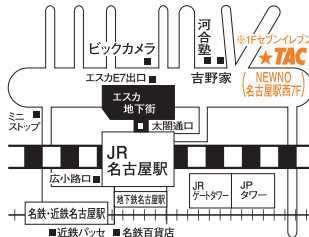

### 横浜校

〒220-0011 横浜市西区高島2-19-12  
スカイビル25F  
☎045(451)6420(代)

JR・私鉄横浜駅東口より徒歩3分

### 名古屋校

〒453-0014 名古屋市中村区則武1-1-7  
NEWNO名古屋駅西7F  
☎052(559)5555(代)

エスカ地下街E7出口より徒歩3分  
JR名古屋駅太閤通口より徒歩5分