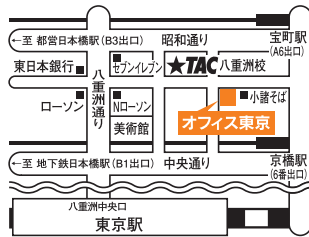

オフィス東京

〒104-0031 東京都中央区京橋1-6-8
コルマ京橋ビル
※直接会場へのお問い合わせはご遠慮ください。

JR東京駅八重洲中央口より徒歩6分 日本橋駅B1出口より徒歩4分
京橋駅6番出口・宝町駅A6出口より徒歩3分