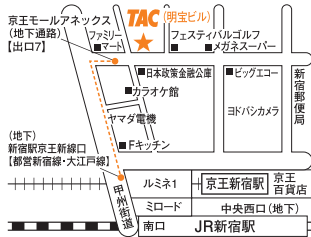

全国公開模試実施会場

TAC MAP

新宿校

〒160-0023 新宿区西新宿1-21-1
明宝ビル9F
☎03(5322)1040(代)

JR新宿駅南口より徒歩5分
地下通路(京王モールアネックス)出口より徒歩1分