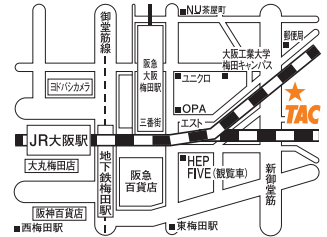

梅田校

〒530-0015 大阪市北区中崎西2-4-12
梅田センタービル4F
☎06(6371)5781(代)

阪急大阪梅田駅・地下鉄御堂筋線梅田駅より徒歩6分
JR大阪駅より徒歩7分