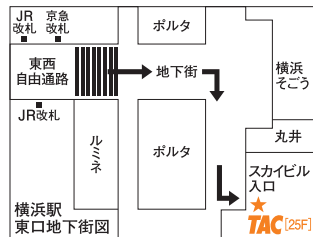

横浜校

〒220-0011 横浜市西区高島2-19-12
スカイビル25F
☎045(451)6420(代)

JR・私鉄横浜駅東口より徒歩3分