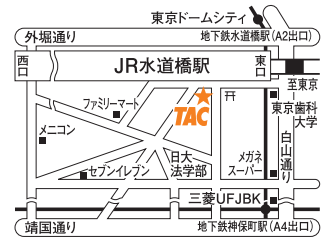

### 八重洲校

〒104-0031 東京都中央区京橋1-12-2  
住友生命八重洲東ビル1F  
☎03(6228)8501(代)

JR東京駅八重洲中央口より徒歩8分 日本橋駅B1出口より徒歩6分  
京橋駅6番出口・宝町駅A6出口より徒歩5分

### オフィス東京

〒104-0031 東京都中央区京橋1-6-8  
コルマ京橋ビル  
※直接会場へのお問い合わせはご遠慮ください。

JR東京駅八重洲中央口より徒歩6分 日本橋駅B1出口より徒歩4分  
京橋駅6番出口・宝町駅A6出口より徒歩3分

### 水道橋校

〒101-0061 千代田区神田三崎町2-10-8  
オリックス水道橋ビル  
☎03(5276)0271(代)

JR水道橋駅東口より徒歩1分 地下鉄神保町駅より徒歩10分  
地下鉄水道橋駅A2出口より徒歩3分