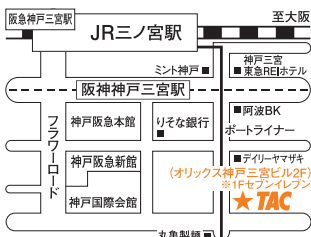

神戸校

〒651-0087 神戸市中央区御幸通6-1-10
オリックス神戸三宮ビル2F
☎078(241)4895(代)

JR三宮駅・阪急神戸三宮駅より徒歩6分 阪神神戸三宮駅より徒歩3分